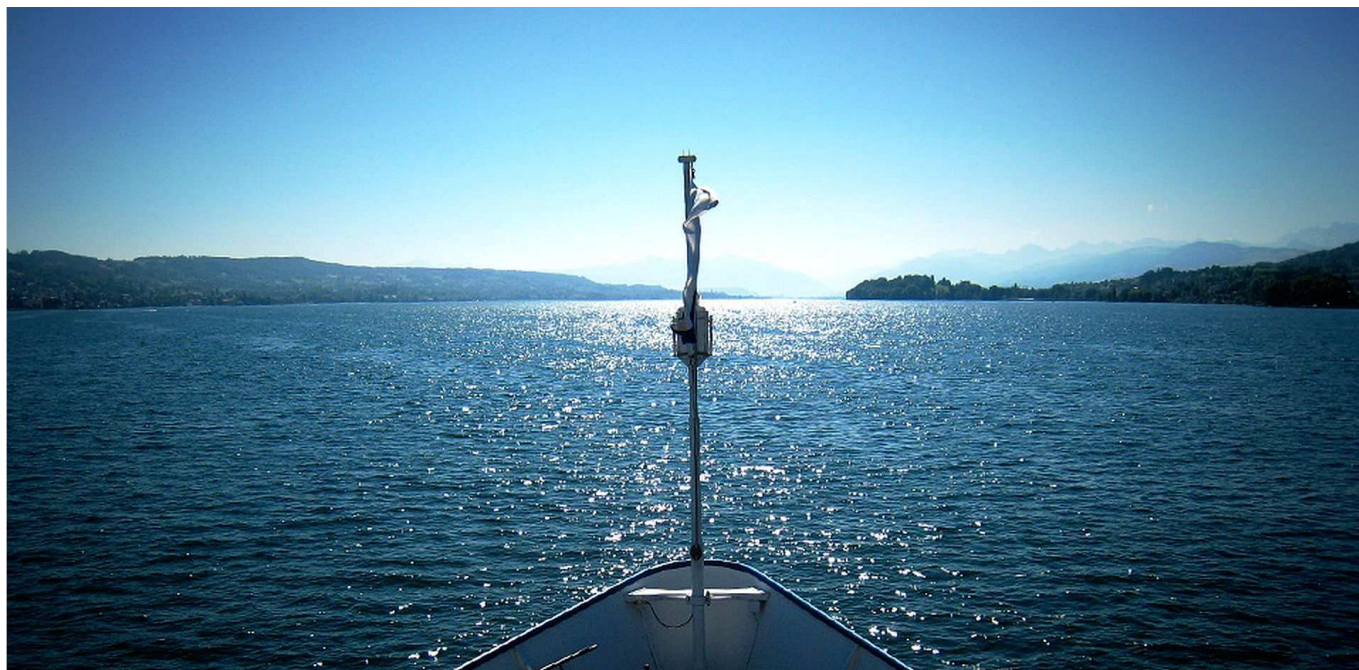

Galerie

Ligerz, Bielersee

bielersee.ch

Delegiertenversammlung
Rennsport
Oldtimer

Stand FSM SuisseNautic 2015
WM Formel 1 2015 in Campione I (Luganersee)
Oldtimerboote Meeting Genève

FSM
FSMS
FSM, Classic Genève

Schiffahrt Richtung Zürich, im Hintergrund rechts der Pfannenstiel, links Albis und Uetliberg,

Foto zsg.ch